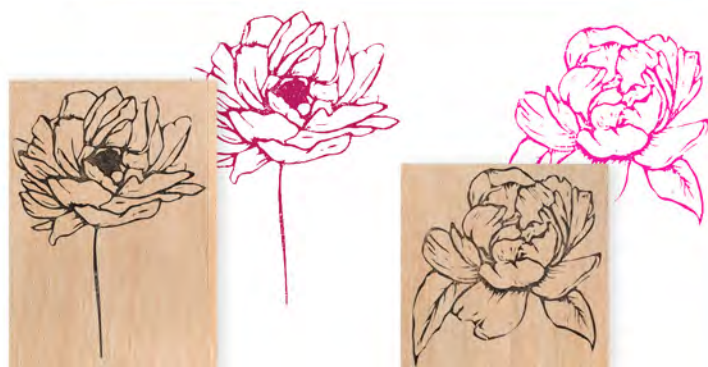

STEMPLE KREATYWNE
WWW.COLOP.PL/ARTS-CRAFTS

COLOP
POLSKA

KREATYWNE *Stemple*
DREWNIANE
kolekcja kwiatowa by
Ewa Szczepańska

zestaw 01

zestaw 01

„Kwiaty są moim ulubionym motywem w stemplach ze względu na ogrom zastosowania. Są też symbolem radości, miłości, wdzięczności i wszystkiego co dobre. Nadając im odpowiednią barwę, znajdziemy dla nich zastosowanie, przy każdej możliwej okazji.” - Ewa Szczepańska

STEMP_KWIATOWY_01

STEMP_KWIATOWY_02

STEMP_KWIATOWY_03

STEMP_KWIATOWY_04

STEMP_KWIATOWY_05

STEMP_KWIATOWY_06

ZESTAW_KWIATOWY_W_PUDEŁKU_01

Zestaw zawiera poduszkę **MAKE 1** w kolorze lawendowy fiolet

STEMPLE KREATYWNE
WWW.COLOP.PL/ARTS-CRAFTS

COLOP
POLSKA

KREATYWNE *Stemple*
DREWNIANE
kolekcja kwiatowa by
Ewa Szczepańska

zestaw 02

zestaw 02

„Botaniczne wzory są moimi ulubionymi. Kwiaty podarowane drugiej osobie, mówią więcej niż niejedno słowo, dlatego dla Stemplei Kreatywnych zaprojektowałam roślinną eksplozję. Kolekcję kwiatową, którą można pokolorować kredkami, farbami, markerami czy najprościej, tuszami” - Ewa Szczepańska

STEMP_KWIATOWY_07

STEMP_KWIATOWY_08

STEMP_KWIATOWY_09

STEMP_KWIATOWY_10

STEMP_KWIATOWY_11

STEMP_KWIATOWY_12

ZESTAW_KWIATOWY_W_PUDEŁKU_02

Zestaw zawiera poduszkę **MAKE 1** w kolorze **lawendowy fiolet**