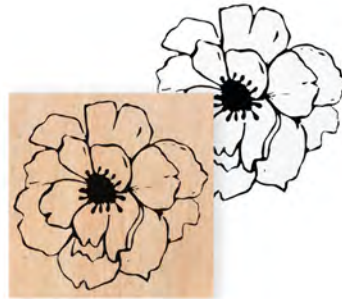

STEMP_KWIATOWY_02