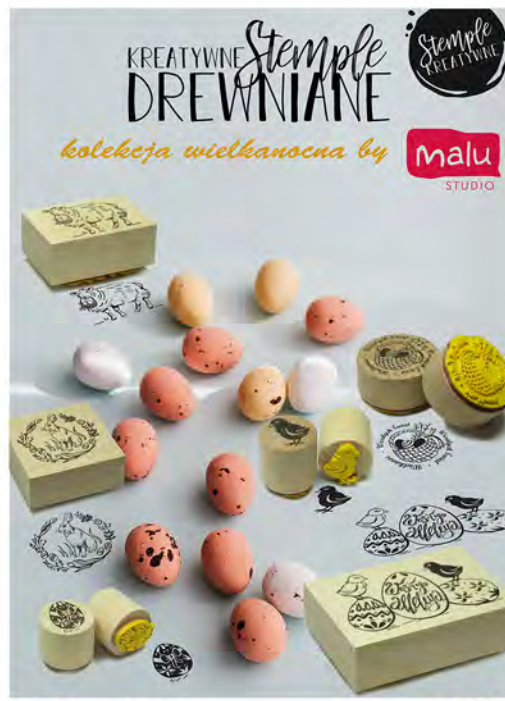

STEMPLE KREATYWNE
WWW.COLOP.PL/ARTS-CRAFTS

COLOP
POLSKA

STEMPLE KREATYWNE
WWW.COLOP.PL/ARTS-CRAFTS

COLOP
POLSKA